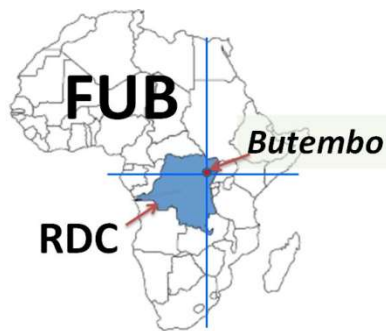

FRANCE UNIVERSITE BUTEMBO

Association loi 1901
Humanitaire et culturelle pour le soutien de l'enseignement
en pays francophone

Site WEB : www.fubfrance.blogspot.fr

email : fubfrance@gmail.com

Siège social : 136 avenue de la République – 91230 MONTGERON
Tél. 01.69.42.28.81

Accueil et informations à Montgeron dans notre local : 25 bis résidence Vandeville
le jeudi de 14h30 à 17h00 (fermeture vacances scolaires)

Association créée à Montgeron en 1991 - 150 adhérents, 400 sympathisants dans toute la France.
Présidente : Mylène FOURNIER

Lieu d'action : Région de Butembo au centre de l'Afrique Noire, au Nord-Kivu en RDC (République Démocratique du Congo).

Personnes concernées : 750 000 scolaires, 5 000 étudiants, et la population locale.
Territoire 45 000 km², 4,5 millions de personnes.

Toute l'organisation, la structure, le suivi, les actions, sont assurés par des bénévoles.

Le Nord KIVU, province à l'Est de la république démocratique du Congo (ex Zaïre), 6,65 millions d'habitants est déchiré depuis plus de 20 ans par des conflits armés. Une violence aux rouages complexes où milices et rebelles exercent leur propre loi. La région comprend d'importants déplacements de population. Butembo avec ses 1 million habitants est l'une de ses villes principales.